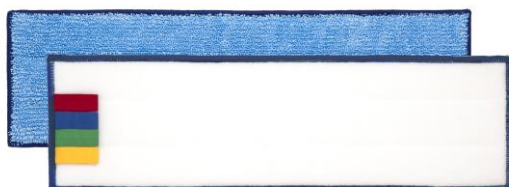

FRANGE MICROFIBRE VELCRO 40 CM

Réf. 1645 - 60260 (810)

Désignation du produit :	Frange microfibre <i>Classic</i> velcro bleu
Dimensions (en mm) :	440 x 140 cm
Poids net :	60 g à sec – 180 g mouillée – 140 g après essorage
Coloris :	bleu clair
Absorption :	120 ml soit 2 fois son poids
Code couleur :	il est possible d'affecter un code couleur à chaque frange en laissant une ou plusieurs couleurs et en découpant les autres.
Composition :	Face utile : 50 % de bouclette microfibre (pour accrocher la saleté) + 50 % de bouclette polyester (pour faciliter sa glisse en particulier sur les surfaces synthétiques) Dossier : tissu velcro polyester + mousse interne en polyester
Utilisation :	Préconisé pour le lavage et la désinfection. Résiste aux détergents et désinfectants. Pas de contact avec la javel.
Entretien :	Température préconisée pour le lavage 60 °C avec un maximum de 95 °C. Nombre de lavage : environ 300 si les précautions sont bien respectées. Rétraction maxi sur longueur : 20 mm à 60 ° et 25 mm à 90 ° .Le passage en sèche-linge est accepté ponctuellement à 60 °C maxi
Unité de Vente	Unité
Code douane :	6307101000
Colisage :	colis de 10 (poids du colis : 620 g)